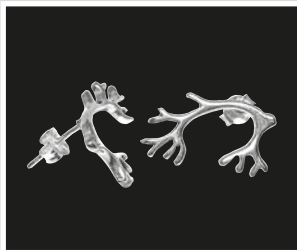

Chain 45 cm long.

poro11
Moose pendant
9x15 mm
17,90 €

poro17
Antler pendant
19x8 mm
19,50 €

MS392
Silver Feather earrings
45 mm
19,50 €

MS390
Dream catcher earrings
40x10 mm
14,30 €

poro08
Moose earrings, button
8x8 mm
13,90 €