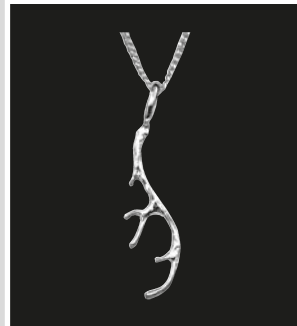

- **lap38**
Lapland, Finland
- **mg106** magnet
- **kor10** postcard

- **lap42**
I love Lapland
- **kor20** postcard

- **lap45**
Lapland, Finland
- **mg112** magnet
- **kor21** postcard

Lapland Magic 925-silver

Chain 45 cm long.

poro11
Moose pendant
9x15 mm
17,90 €

poro17
Antler pendant
19x8 mm
19,50 €

MS392
Silver Feather earrings
45 mm
19,50 €

MS390
Dream catcher earrings
40x10 mm
14,30 €

poro08
Moose earrings, button
8x8 mm
13,90 €