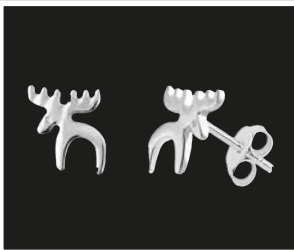

Chain 45 cm long.

poro11
Moose pendant
9x15 mm
17,90 €

poro17
Antler pendant
19x8 mm
19,50 €

MS392
Silver Feather earrings
45 mm
19,50 €

MS390
Dream catcher earrings
40x10 mm
14,30 €

poro08
Moose earrings, button
8x8 mm
13,90 €

poro13
Antler earring, button
20x15 mm
15,70 €

poro07
Antler earrings
18x8 mm
17,10 €

poro05
Reindeer earrings, button
13x11 mm
13,90 €

VAT 0%

poro02
Reindeer earrings, dangle, large
19x14 mm
17,90 €

poro03
Reindeer earrings, dangle, small
13x11 mm
17,10 €