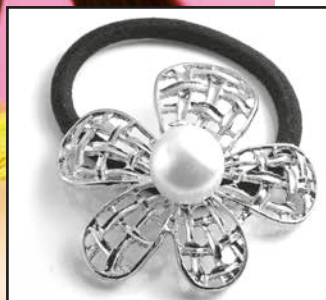

Ihanat TASSU-KORUT

MSR35
Tassu-riipus iso
23x16 mm
59,00

MSR37
Tassu-riipus pieni
18x10 mm
55,00

MS288
Tassu-korvakorut (tappi)
10x9 mm
29,90/ pari

Ring13
Säädettävä tassu sormus
39,00

MS289
Tassu-korvakorut pieni (koukku)
22x10 mm
29,90/ pari

MS272
Tassu-korvakorut iso (koukku)
26x13 mm
37,90/ pari

HIUSKORUT

Valmistettu kestävästä korumetallista.

6,90

HIU21
Kukka/ hopea
55x55 mm

HIU06
Kesälehti/ kulta
50x20 mm

HIU13
Lehti/
kulta
45x25 mm

HIU03
Sydän/
hopea
50x35 mm