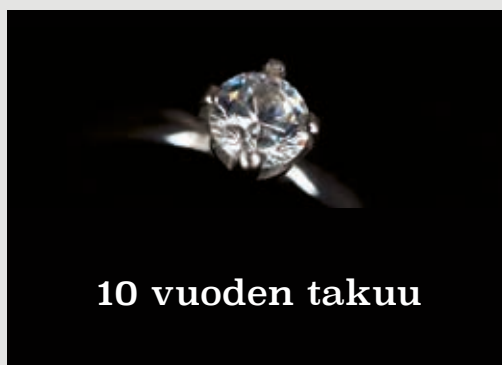

10 vuoden takuu

Kummilusikat

Hopeiset

ovh.
239,-

UUTUUS
Hopeoidut

ovh.
99,-

KU105

KU109