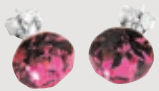

MS311

Total Pink

8 mm

16,90/ pari