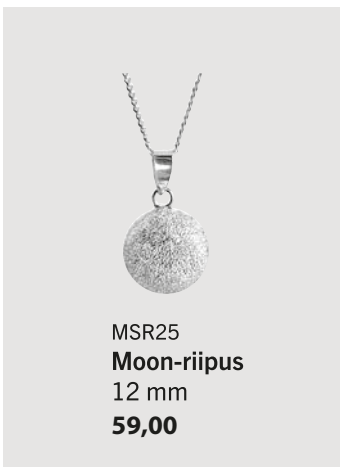

MS33
Excellent
50 mm
34,90/ pari

MS442
Helmirengas
18x20 mm
31,90/ pari

MS367
Marigold
18 mm
32,90/ pari

MS508
Spiraali Helmi
7 mm
13,90/ pari

MS325
Timanttihelmi-
pisara
28x10 mm
39,00/ pari

MS273
Pinkit perhoset
10 mm
19,90/ pari

MS292
Helmikorvakorut
23 mm
45,00/ pari

MS577
Ketjuviuhka
57x13 mm
45,00/ pari

MS368
Elegant
42 mm
29,00/ pari

MSR21
Helmipallo
12 mm
55,00

MS365
Sticks
47 mm
34,90/ pari

MS391
Unisieppari
49x16 mm
35,90/ pari

MSR75
Unisieppari-riipus
60x22 mm
59,00

MYTOLOGISET UNISIEPPARIT

MS390
Unisieppari
40x10 mm
35,90/ pari

MSR25
Moon-riipus
12 mm
59,00

MS491
Planet
9 mm
36,90/ pari

MS397
Diamonds
Forever
(rodinoitu)
37 mm
39,00/ pari