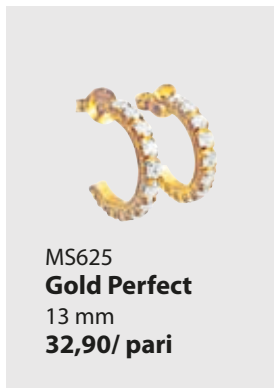

Uusi hopeakoruserja, joka on päällystetty aidolla 24 ct kullalla. Kulta on pinnoite, joka saattaa kulua tai himmentyä käytössä.

MS600
Gold Lilja
13 mm
36,90/ pari

MS446
**GoUp Gold
Big Diamonds**
22 mm
36,90/ pari

MS601
Gold Lili
13 mm
38,90/ pari

MS602
Gold Lily
28x14 mm
48,90/ pari

MS603
Gold Little Glamour
7 mm
21,90/ pari

MS604
Gold Glamour
11 mm
27,90/ pari

MS605
Gold Wonderful
12 mm
43,90/ pari

MS427
Gold Timanttirivi
13 mm
43,90/ pari

MS426
Gold Diamonds
13 mm
41,90/ pari

MS625
Gold Perfect
13 mm
32,90/ pari

MS606
Gold Party
20 mm
32,90/ pari

MS607
Gold Omega-renkas
18x3 mm
48,90/ pari

MS482
**Kulta Sydän
lukolla**
24x9 mm
45,00/ pari

MS608
Gold Star
7 mm
32,90/ pari

MS609
Gold Marigold
18 mm
40,90/ pari

MAGIC SILVER
Gold

MSR106
**Gold Flower
riipus**
23x10 mm
89,00

MS611
**Gold Pitsisydän
riipus**
18 mm
49,90/ pari

MS610
Gold Rock
12 mm
24,90/ pari

MSR101
**Gold Timantti
riipus**
9 mm
64,90