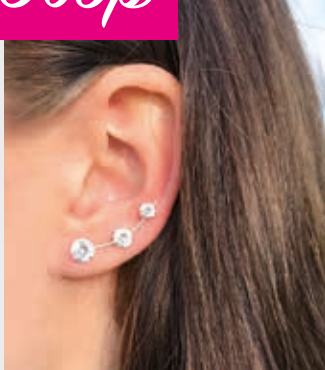

Retroa!

MS460
**Retro Puoli
Pallo**
4/4,5 cm
19,90/ pari

MS462
**Retro Kehys
Timatti**
5/4,5 cm
19,90/ pari

MS464
**Retro Kehys
Musta**
5/4,5 cm
19,90/ pari

MS70
Retro Timantti ketjulla
23,90 /pari

GoUp

Korvakorut jäljittelevät kauniisti korvalehden muotoa.