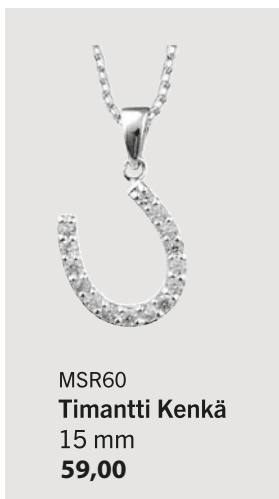

MSR54
Together
12 mm
59,00

MSR42
Color Heart
18 mm
59,00

MSR49
Double Heart
22 mm
69,00

MSR46
Open Heart
18 mm
59,00

MSR43
You and Me
18 mm
59,00

**Aukeaman
kaikissa
riipuksissa
on 45 cm
ketju.**

MSR47
Tuplasydän
12 mm
59,00

MSR24
Timantitsydän
26 mm
59,00

MSR61
Säihkyvä Pisara
26 mm
59,00

MSR60
Timantti Kenkä
15 mm
59,00

MSR53
Silver Vine
28x12 mm
59,00

MSR65
**LumiKukka
riipus**
19 mm
59,00

MSR45
Bling Heart
12 mm
59,00

MSR08
Pikkusydän
15 mm
49,00