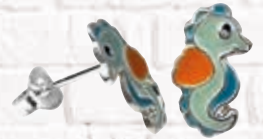

MS543
**Turkoosi
Merihevonen**
12*7 mm