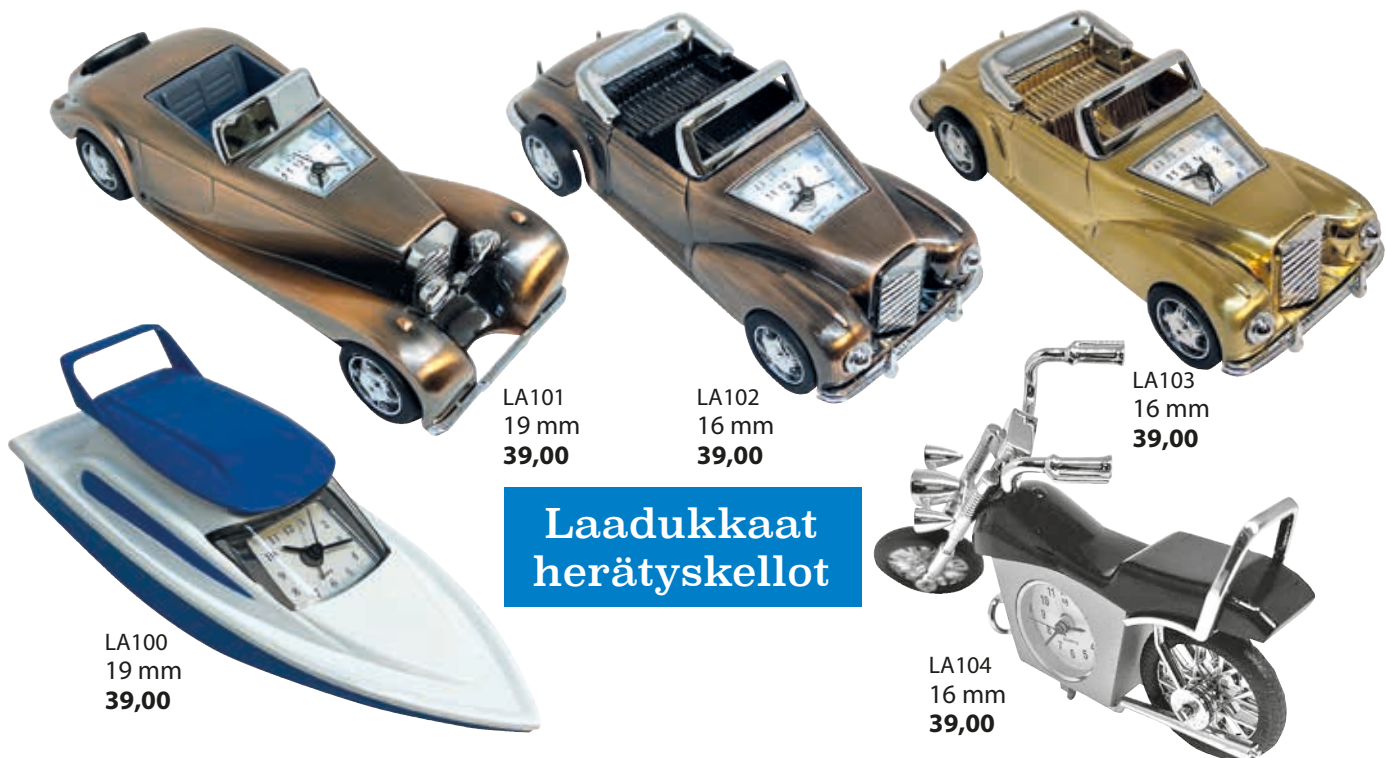

Chippendale-tuotteet/ setit

SE01
Juustosetti
(juustohöylä, -veitsi ja -napit)
396,-

SE02
Juustosetti, puualunen
(juustohöylä, -veitsi, -napit ja puualunen)
449,-

SE05
Kahvisetti
(6 kahvilusikkaa, sokerilusikka ja kakkulapio)
749,-