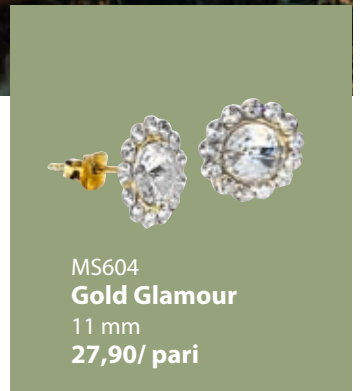

Uusi hopeakoruserja, joka on päällystetty aidolla 24 ct kullalla. Kulta on pinnoite, joka saattaa kulua tai himmentyä käytössä.

MS600
Gold Lilja
13 mm
36,90/ pari

MS446
**GoUp Gold
Big Diamonds**
22 mm
36,90/ pari

MS601
Gold Lili
13 mm
38,90/ pari

MS602
Gold Lily
28x14 mm
48,90/ pari

MS603
Gold Little Glamour
7 mm
21,90/ pari

MS604
Gold Glamour
11 mm
27,90/ pari

MS605
Gold Wonderful
12 mm
43,90/ pari

MS427
Gold Timanttirivi
13 mm
43,90/ pari