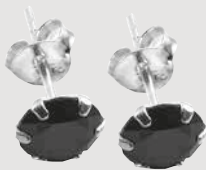

MS73
Black Diamond
6 mm
17,90/ pari