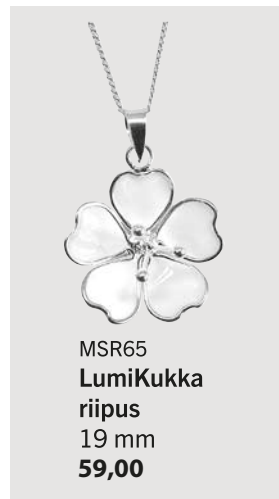

MSR24
Timantitsydän
26 mm
59,00

MSR61
Säihkyvä Pisara
26 mm
59,00

MSR60
Timantti Kenkä
15 mm
59,00

MSR53
Silver Vine
28x12 mm
59,00

MSR65
**LumiKukka
riipus**
19 mm
59,00

MSR45
Bling Heart
12 mm
59,00

MSR08
Pikkusydän
15 mm
49,00