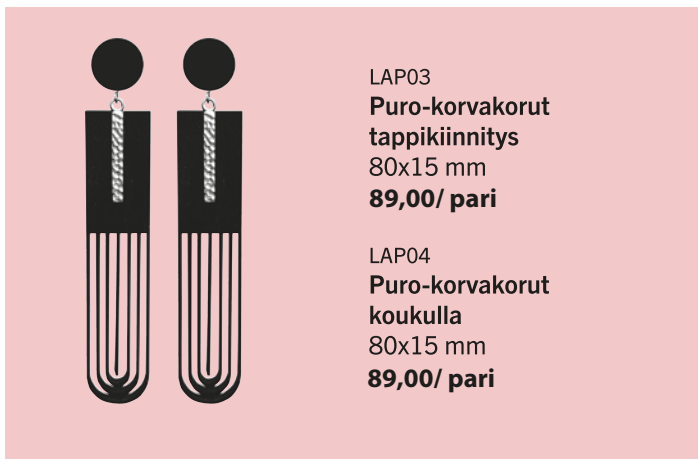

LAP03
Puro-korvakorut
tappikiinnitys
80x15 mm
89,00/ pari

LAP04
Puro-korvakorut
koukulla
80x15 mm
89,00/ pari

LAP08
Täplä-korvakorut
koukulla
40x23 mm
89,00/ pari