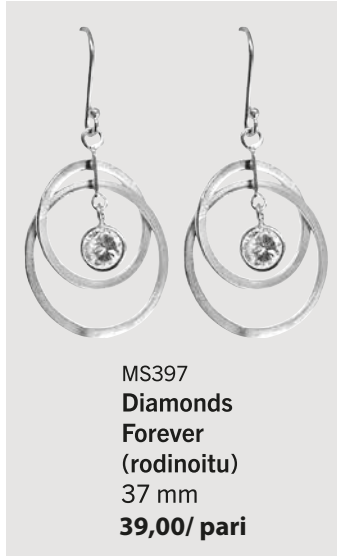

MS292
Helmikorvakorut
23 mm
45,00/ pari

MS577
Ketjuviuhka
57x13 mm
45,00/ pari

MS368
Elegant
42 mm
29,00/ pari

MSR21
Helmipallo
12 mm
55,00

MS365
Sticks
47 mm
34,90/ pari

MS391
Unisieppari
49x16 mm
35,90/ pari

MSR75
Unisieppari-riipus
60x22 mm
59,00

MYTOLOGISET UNISIEPPARIT

MS390
Unisieppari
40x10 mm
35,90/ pari

MSR25
Moon-riipus
12 mm
59,00

MS491
Planet
9 mm
36,90/ pari

MS397
Diamonds
Forever
(rodinoitu)
37 mm
39,00/ pari