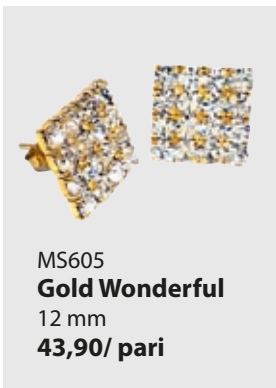

Uusi hopeakoruserja, joka on päällystetty aidolla 24 ct kullalla. Kulta on pinnoite, joka saattaa kulua tai himmentyä käytössä.

MS600
Gold Lilja
13 mm
36,90/ pari

MS446
**GoUp Gold
Big Diamonds**
22 mm
36,90/ pari

MS601
Gold Lili
13 mm
38,90/ pari

MS602
Gold Lily
28x14 mm
48,90/ pari

MS603
Gold Little Glamour
7 mm
21,90/ pari

MS604
Gold Glamour
11 mm
27,90/ pari

MS605
Gold Wonderful
12 mm
43,90/ pari

MS427
Gold Timanttirivi
13 mm
43,90/ pari

MS609
Gold Marigold
18 mm
40,90/ pari

MAGIC SILVER
Gold

MSR106
**Gold Flower
riipus**
23x10 mm
89,00

MS611
**Gold Pitsisydän
riipus**
18 mm
49,90/ pari

MS610
Gold Rock
12 mm
24,90/ pari

MSR101
**Gold Timantti
riipus**
9 mm
64,90