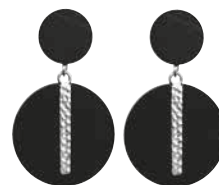

LAP09
Kuun pimennys
korvakorut
65x47 mm
99,00/ pari

LAP01
Joutsen
korvakorut
tappikiinnitys
50x70 mm
59,00/ pari

LAP02
Joutsen
korvakorut
koukulla
50x70 mm
69,00/ pari

Kaikki korvakorumallit saatavilla tapilla tai koukulla.

LAP03
Puro-korvakorut
tappikiinnitys
80x15 mm
89,00/ pari

LAP04
Puro-korvakorut
koukulla
80x15 mm
89,00/ pari

LAP07
Täplä-korvakorut
tappikiinnitys
40x23 mm
89,00/ pari

LAP08
Täplä-korvakorut
koukulla
40x23 mm
89,00/ pari