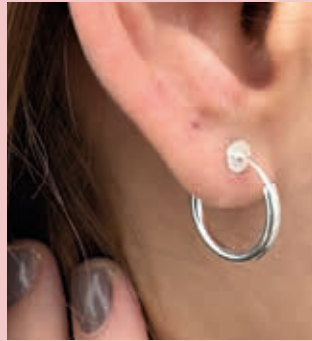

MS518
Helmikorvakorut
7 mm
32,90/ pari

MS519
Helmikorvakorut
6 mm
29,90/ pari

MS520
Helmikorvakorut
5 mm
29,90/ pari

MS517
Helmikorvakorut
8 mm
34,90/ pari

Korvakorut, jotka eivät vaadi rei'itystä korvaan.