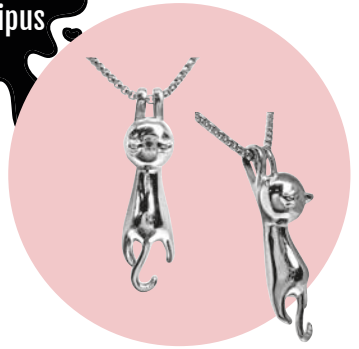

MS450
Pirteä vihreä

MS451
Turkoosi

Klassikko

ON PALANNUT NÄYTTÄVÄMPÄNÄ KUIN KOSKAAN!

MS585
Pisara
jaloterästä
39 mm
39,00/ pari

UUTUUS

Hauska
kissariipus

MSR38
**Roikkuva
kissa**
jaloterästä
37 mm
19,90