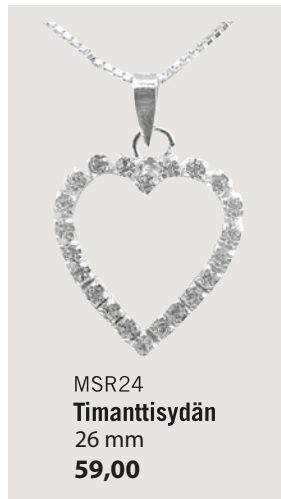

MSR54
Together
12 mm
59,00

MSR42
Color Heart
18 mm
59,00

MSR49
Double Heart
22 mm
69,00

MSR46
Open Heart
18 mm
59,00

MSR43
You and Me
18 mm
59,00

**Aukeaman
kaikissa
riipuksissa
on 45 cm
ketju.**

MSR47
Tuplasydän
12 mm
59,00