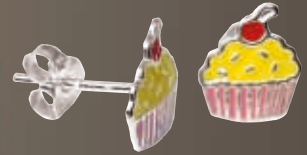

MS546
Leivos
9*8 mm