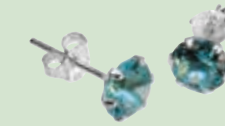

6 mm

16,90/ pari

MS23

Little Star

5 mm

11,90 /pari

MS419

Aqua