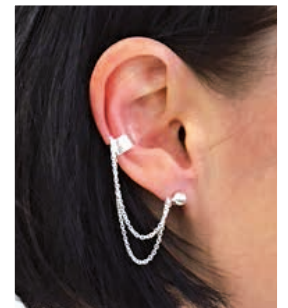

MS230
Over Hang
49,00/ pari

16,90
/ pari