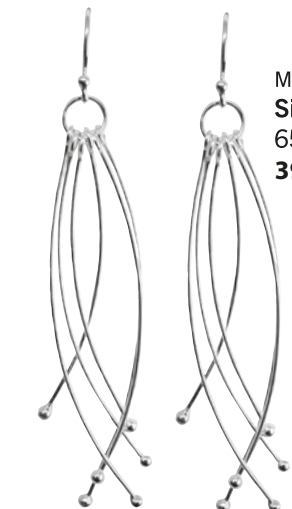

MS393
Silver Curve
65 mm
39,00/ pari