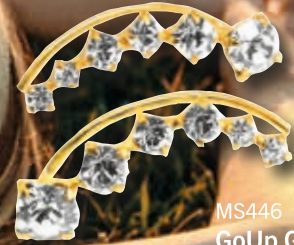

TIMANTTISORMUKSET

KUMMILUSIKAT

CHIPPENDALE

PALKINNOT

Hinnat voimassa
1.4.2026 alkaen.

KUVASTO 2026

MAGIC SILVER
Gold

UUSI KORUSARJA!

Uusi hopeakoruserja, joka on päällystetty aidolla 24 ct kullalla. Kulta on pinnoite, joka saattaa kulua tai himmentyä käytössä.

MS600
Gold Lilja
13 mm
36,90/ pari

MS446
**GoUp Gold
Big Diamonds**
22 mm
36,90/ pari

MS601
Gold Lili
13 mm
38,90/ pari

MS602
Gold Lily
28x14 mm
48,90/ pari

MS603
Gold Little Glamour
7 mm
21,90/ pari

MS604
Gold Glamour
11 mm
27,90/ pari

MS605
Gold Wonderful
12 mm
43,90/ pari

MS427
Gold Timanttirivi
13 mm
43,90/ pari