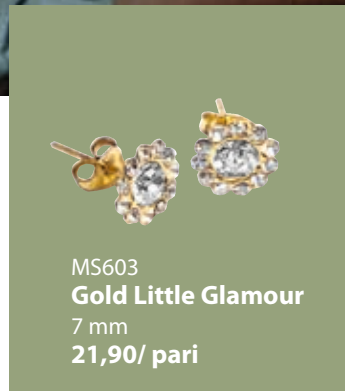

Uusi hopeakoruserja, joka on päällystetty aidolla 24 ct kullalla. Kulta on pinnoite, joka saattaa kulua tai himmentyä käytössä.

MS600
Gold Lilja
13 mm
36,90/ pari

MS446
**GoUp Gold
Big Diamonds**
22 mm
36,90/ pari

MS601
Gold Lili
13 mm
38,90/ pari

MS602
Gold Lily
28x14 mm
48,90/ pari

MS603
Gold Little Glamour
7 mm
21,90/ pari

MS604
Gold Glamour
11 mm
27,90/ pari

MS605
Gold Wonderful
12 mm
43,90/ pari

MS427
Gold Timanttirivi
13 mm
43,90/ pari